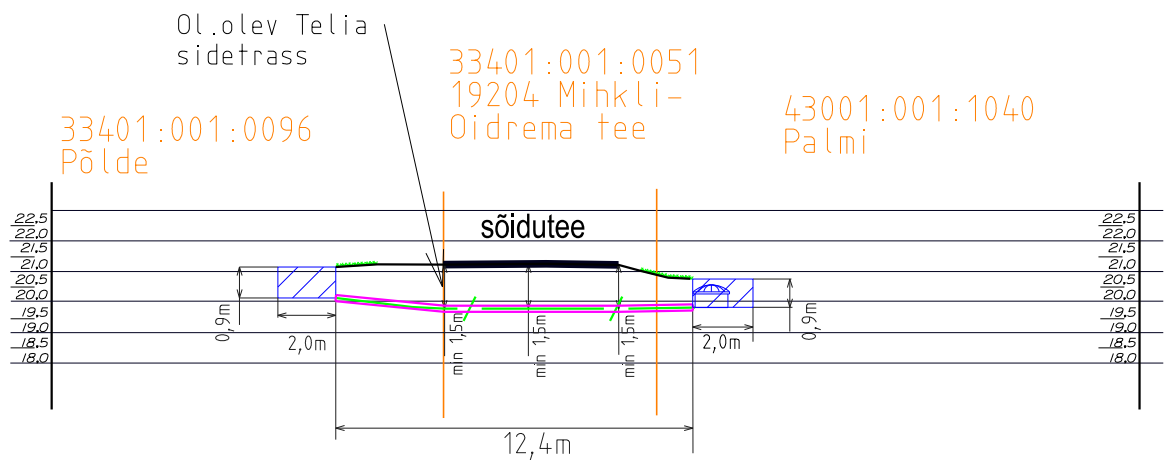

Ristumine 19204 Mihkli-Oidrema tee km 11,63

MTR HALDUSE OÜ info@mtrhaldus.eu		TELLJA MTÜ Oidrema külaselts		
KUUPÄEV	12.2023	NIMETUS Pärnumaa Lääneranna vald Oidrema küla optikavõrk	FAIL P2223_tugimaantee_ristlõige.dgn	FORMAAT A4
PROJEKT	K.Mälton		JOONIS Ristumine tugimaanteeaga	LEHT 03
			TÖÖ NUMBER P22-23	

Ristumine 19204 Mihkli-Oidrema tee km 11,96

MTR HALDUSE OÜ Info@mtrhaldus.eu		TELLUJA MTÜ Oidrema külaselts		
KUUPÄEV	12.12.2023	NIMETUS Pärnumaa Lääneranna vald Oidrema küla optikavõrk	FAIL P2223_tugimaantee_ristlõige.dgn	FORMAAT A4
PROJEKT	K.Mälton		JOONIS Ristumine tugimaanteega	LEHT 03
			TÖÖ NUMBER P22-23	