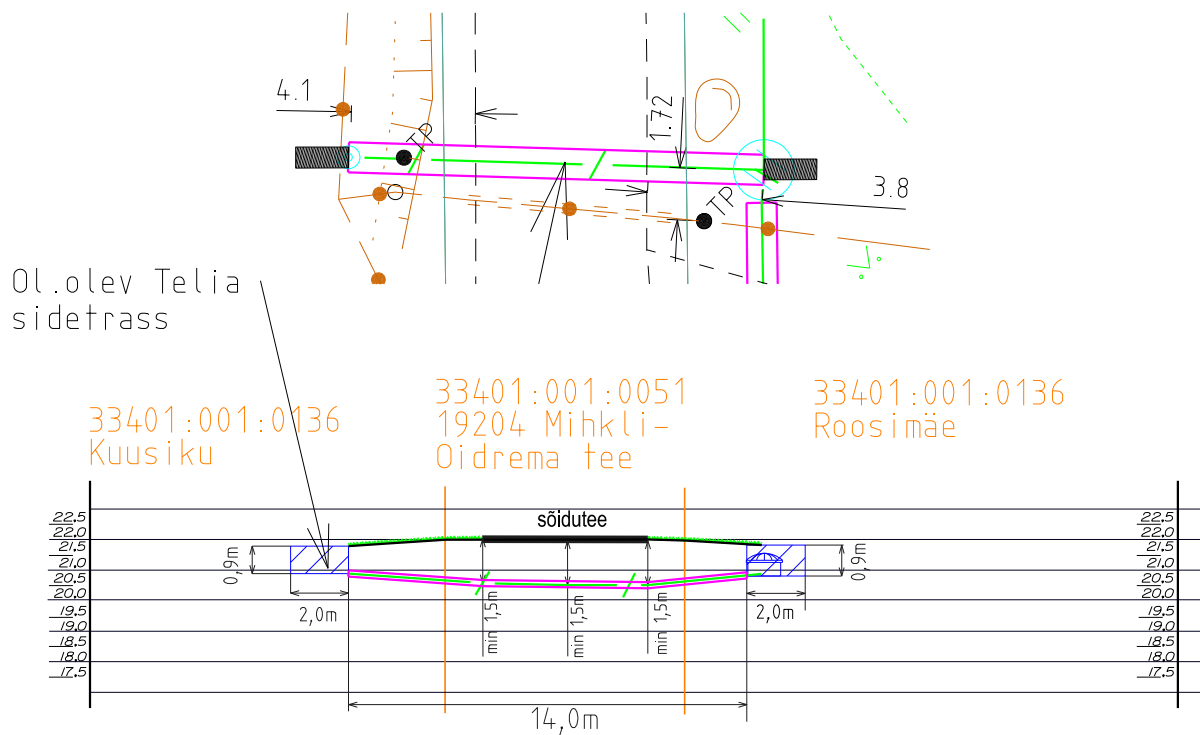

Ristumine 19204 Mihkli-Oidrema tee km 11,63

MTR HALDUSE OÜ info@mtrhaldus.eu		TELLJA MTÜ Oidrema külaselts		
KUUPÄEV	12.2023	NIMETUS Pärnumaa Lääneranna vald Oidrema küla optikavõrk	FAIL P2223_tugimaantee_ristlõige.dgn	FORMAAT A4
PROJEKT	K.Mälton		JOONIS Ristumine tugimaanteeaga	LEHT 03
			TÖÖ NUMBER P22-23	

Ristumine 19204 Mihkli-Oidrema tee km 11,96

MTR HALDUSE OÜ Info@mtrhaldus.eu		TELLUJA MTÜ Oidrema külaselts		
KUUPÄEV	12.12.2023	NIMETUS Pärnumaa Lääneranna vald Oidrema küla optikavõrk	FAIL P2223_tugimaantee_ristlõige.dgn	FORMAAT A4
PROJEKT	K.Mälton		JOONIS Ristumine tugimaanteega	LEHT 03
			TÖÖ NUMBER P22-23	