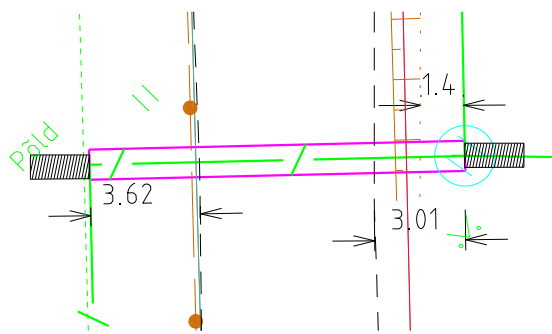

Ristumine 19204 Mihkli-Oidrema tee km 11,63

MTR HALDUSE OÜ info@mtrhaldus.eu		TELLJA MTÜ Oidrema külaselts		
KUUPÄEV	12.2023	NIMETUS Pärnumaa Lääneranna vald Oidrema küla optikavõrk	FAIL P2223_tugimaantee_ristlõige.dgn	FORMAAT A4
PROJEKT	K.Mälton		JOONIS Ristumine tugimaanteeaga	LEHT 03
			TÖÖ NUMBER P22-23	

Ristumine 19204 Mihkli-Oidrema tee km 11,96

MTR HALDUSE OÜ Info@mtrhaldus.eu		TELLUJA MTÜ Oidrema külaselts		
KUUPÄEV	12.12.2023	NIMETUS Pärnumaa Lääneranna vald Oidrema küla optikavõrk	FAIL P2223_tugimaantee_ristlõige.dgn	FORMAAT A4
PROJEKT	K.Mälton		JOONIS Ristumine tugimaanteega	LEHT 03
			TÖÖ NUMBER P22-23	